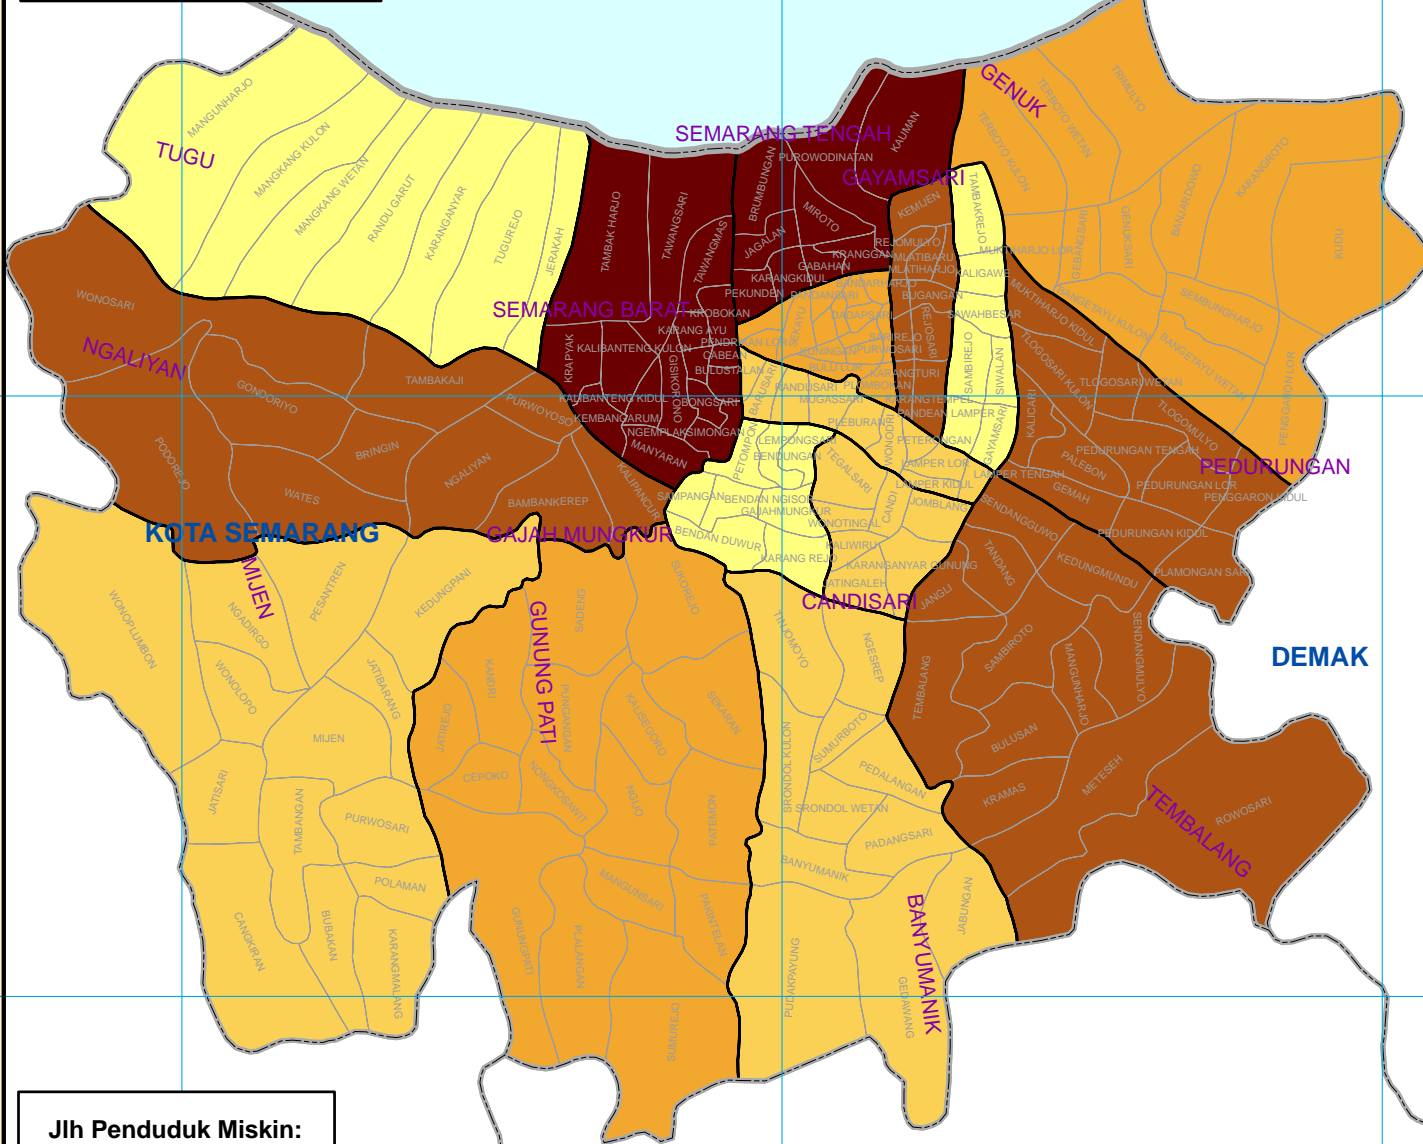

110°18'0"

110°24'0"

110°30'

-6°54'0"

-6°54'0"

-7°0'0"

-7°0'0"

-7°6'0"

-7°6'0"

110°18'0"

110°24'0"

110°30'

**PETA SEBARAN PENDUDUK MISKIN
KABUPATEN KOTA SEMARANG
PROVINSI JAWA TENGAH**

Project # 80-302 - ADB Pro-poor Planning and Budgeting
April 2007

Scale 1 : 140.000
Source: Bakosurtanal dan BPS (Podes 2005)