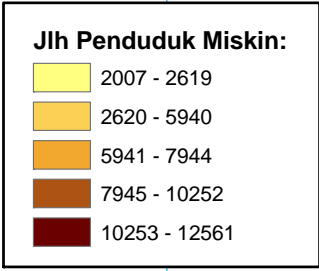

-7°6'0"

110°18'0"

110°24'0"

110°30'

**PETA SEBARAN PENDUDUK MISKIN
KABUPATEN KOTA SEMARANG
PROVINSI JAWA TENGAH**

Project # 80-302 - ADB Pro-poor Planning and Budgeting
April 2007

Scale 1 : 140.000
Source: Bakosurtanal dan BPS (Podes 2005)